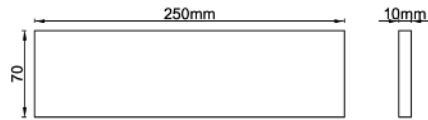

Dimensiones:

Ancho: 7.00cm / 2.75"

Largo: 25.00cm / 9.84"

Espesor: 0.10cm / 0.04"

Peso por M2: 20.50kg / 45.19 lbs

Unidades por M2: 56

País de Origen: Colombia

Absorción de Agua: < 6 %

Planaridad: +/- 0.7%

Características Adicionales:

- Color en masa.
- Mantenimiento mínimo.
- Producto natural: la combinación de tierra, agua, aire y fuego.
- No contaminante y 100% reciclable.