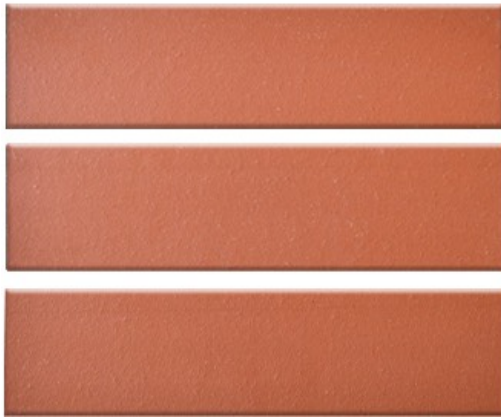

Dimensiones:

Ancho: 7.00cm / 2.75"

Largo: 25.00cm / 9.84"

Espesor: 0.10cm / 0.04"

Peso por M2: 20.50kg / 45.19 lbs

Unidades por M2: 56

País de Origen: Colombia

Absorción de Agua: < 6 %

Planaridad: +/- 0.7%

Características Adicionales:

- Color en masa.
- Mantenimiento mínimo.
- Producto natural: la combinación de tierra, agua, aire y fuego.
- No contaminante y 100% reciclable.

CORAL

TABACO

AMARELLO

APLICACIONES RECOMENDABLES:

Pared Interior

Pared Exterior

Cocinas

Baños

Jardineras