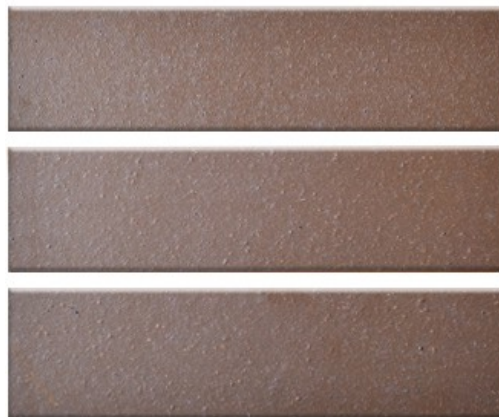

Planaridad: +/- 0.7%

Características Adicionales:

- Color en masa.
- Mantenimiento mínimo.
- Producto natural: la combinación de tierra, agua, aire y fuego.
- No contaminante y 100% reciclable.

CORAL

TABACO

AMARELLO

APLICACIONES RECOMENDABLES:

Pared Interior

Pared Exterior

Cocinas

Baños

Jardineras